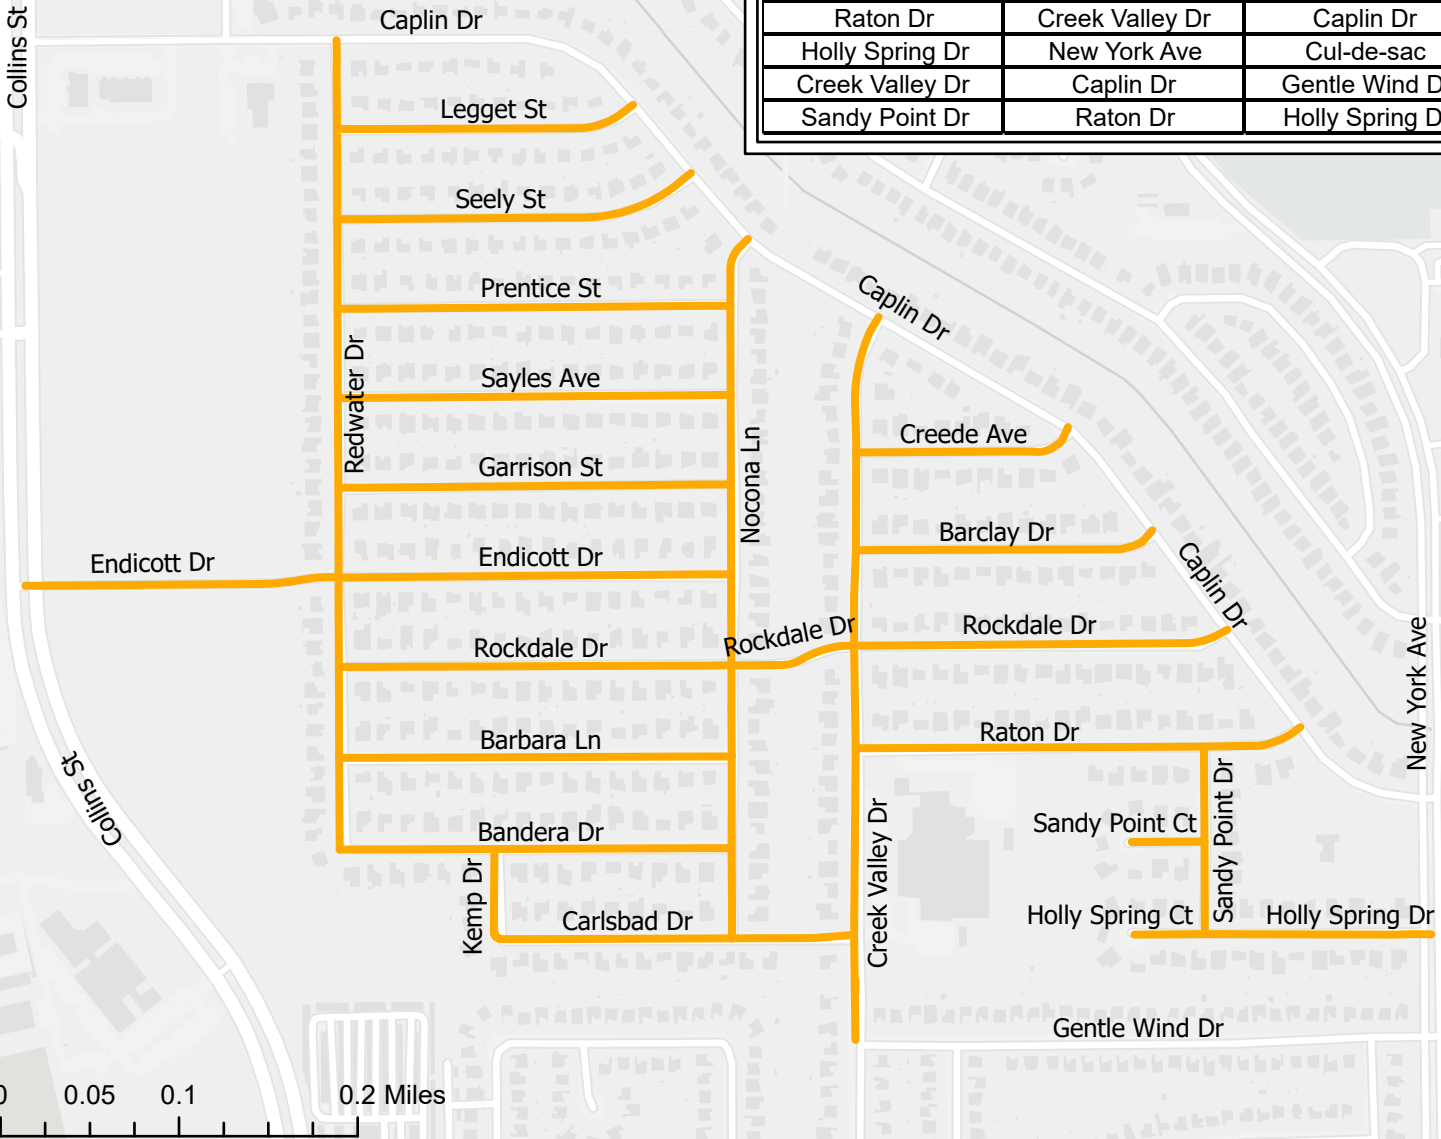

# Legend

 Mill & Overlay

STREET	FROM	TO
Legget St	Redwater Dr	Caplin Dr
Seely St	Redwater Dr	Caplin Dr
Prentice St	Redwater Dr	Nocona Ln
Sayles Ave	Redwater Dr	Nocona Ln
Garrison St	Redwater Dr	Nocona Ln
Endicott Dr	Collins St	Nocona Ln
Rockdale Dr	Redwater Dr	Caplin Dr
Barbara Ln	Redwater Dr	Nocona Ln
Bandera Dr	Redwater Dr	Nocona Ln
Carlsbad Dr	Kemp Dr	Creek Valley Dr
Redwater Dr	Caplin Dr	Bandera Dr
Kemp Dr	Bandera Dr	Carlsbad Dr
Nocona Lane	Caplin Dr	Carlsbad Dr
Creede Ave	Creek Valley Dr	Caplin Dr
Barclay Dr	Creek Valley Dr	Caplin Dr
Raton Dr	Creek Valley Dr	Caplin Dr
Holly Spring Dr	New York Ave	Cul-de-sac
Creek Valley Dr	Caplin Dr	Gentle Wind Dr
Sandy Point Dr	Raton Dr	Holly Spring Dr

# Legend

 Reclamation

STREET	FROM	TO
Caplin Dr	S Collins St	New York Ave